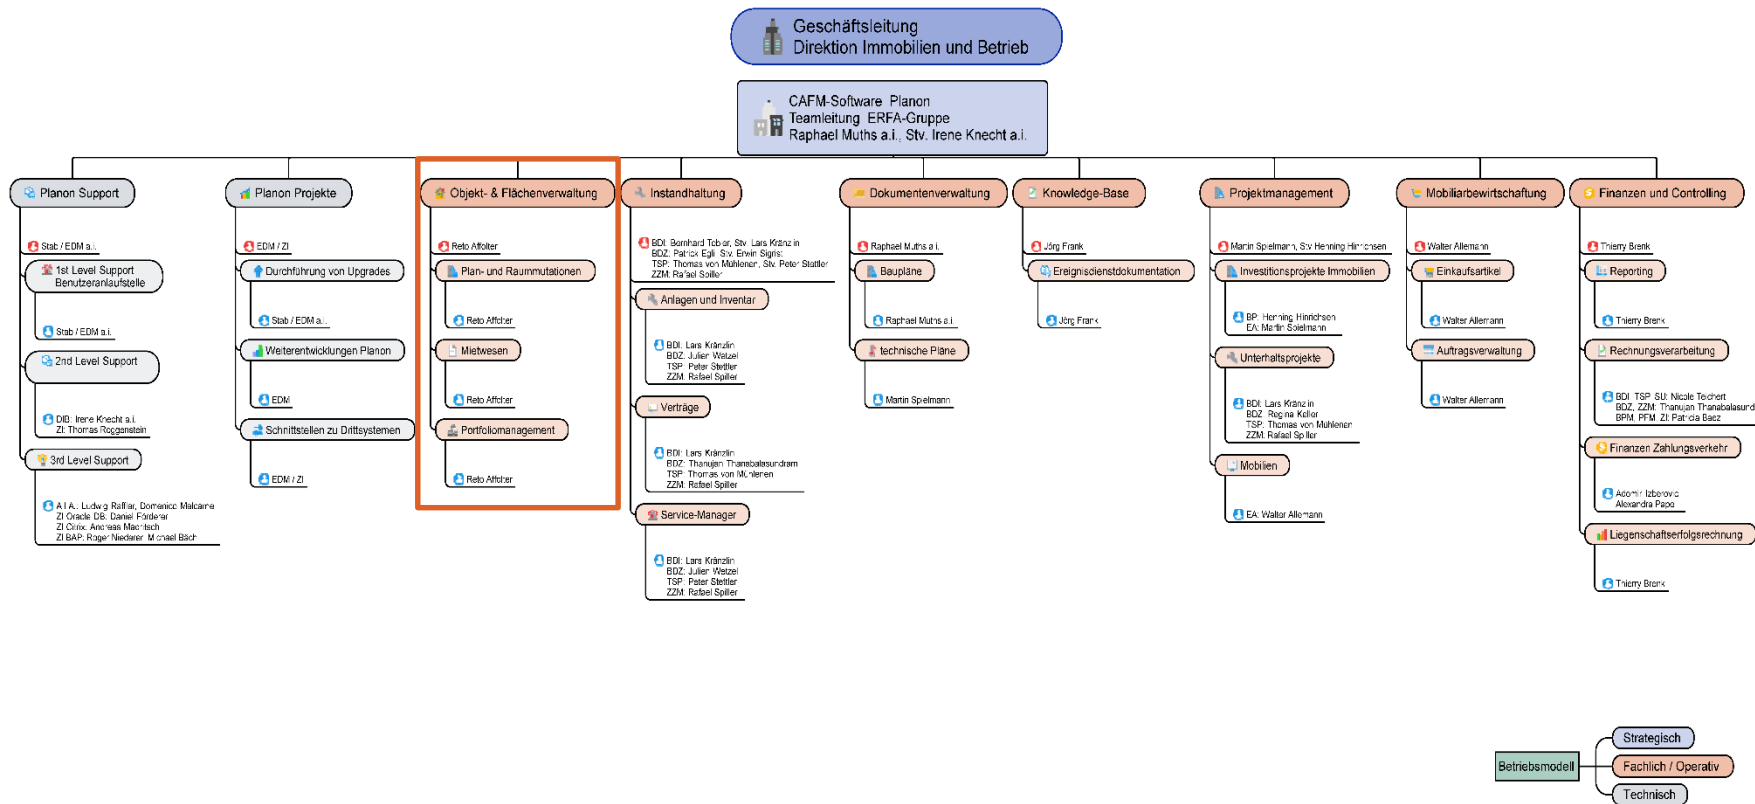

# **Betriebsorganisation Raumgut (Governance 2020+, TP10)**

Stand: 14.10.2020

## Übersicht Nutzersteuerer\*innen

Einheit	Nutzersteuerer*in	Stv. Nutzersteuerer*in
ThF	Ulvi Doguoglu, Geschäftsleiter	Patrizia Stadler, Dekanatssekretariat
RWF	Peter Brun, Geschäftsleiter	Alena Juric, Teamleiterin Finanzen & Stv. Geschäftsleitung, (Stv. Thatiane Meyer)
WWF	Philippe Meier, Postdoc	Monika Egli, Geschäftsführerin
MeF (inkl. UMZH)	Markus Niessen, Nutzersteuerer	In Evaluation
VSF	In Evaluation	Marlen Tschudin
PhF	Miriam Lendenmann, Nutzersteuerin	Katayoun Safi, Leitung Ressourcen, Controlling und Planung
MNF	Lucas Mohn	Marianne Grima-Karpf, Faculty controller
Bereich Rektor*in/Vizektor*in	Sandra Engler, Stv. Generalsekretärin	Sandra Leitner, Assistentin des Rektors
Prorektorat Lehre und Studium	Astrid Fritschi, Stabsleiterin	Lucie Hauser, Stabsmitarbeiterin
Prorektorat Forschung	Thomas Trüb, Leiter strategische Forschungsplattformen	Alexandra Waga-Schneider, Stabsmitarbeiterin
Prorektorat Professuren und wissenschaftliche Information	Sabrina Meyer, Stabsstellenmitarbeiterin	Stefanie Kaiser, Stabsstellenleiterin
DFP	Judith Nordmann	Marc Brechot, Stabsstellenleiter

# Funktiogramm Planon

## Flächen- und Belegungsmanagement: