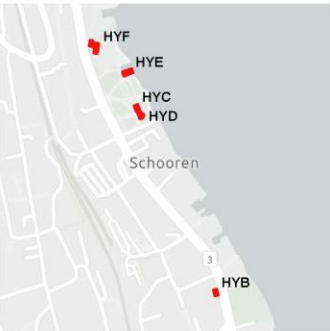

Portfoliostruktur und Zuteilung

- Zentrum
- Campus Irchel
- **Erweiterungsportfolio**

Zuständig für Erweiterungsportfolio:

Portfoliomanagement
Jorge Vieitez

Liegenschaftenmanagement
Stefania Russo

Teilportfolio Erweiterungsportfolio

Portfoliomanager: Jorge Vieitez