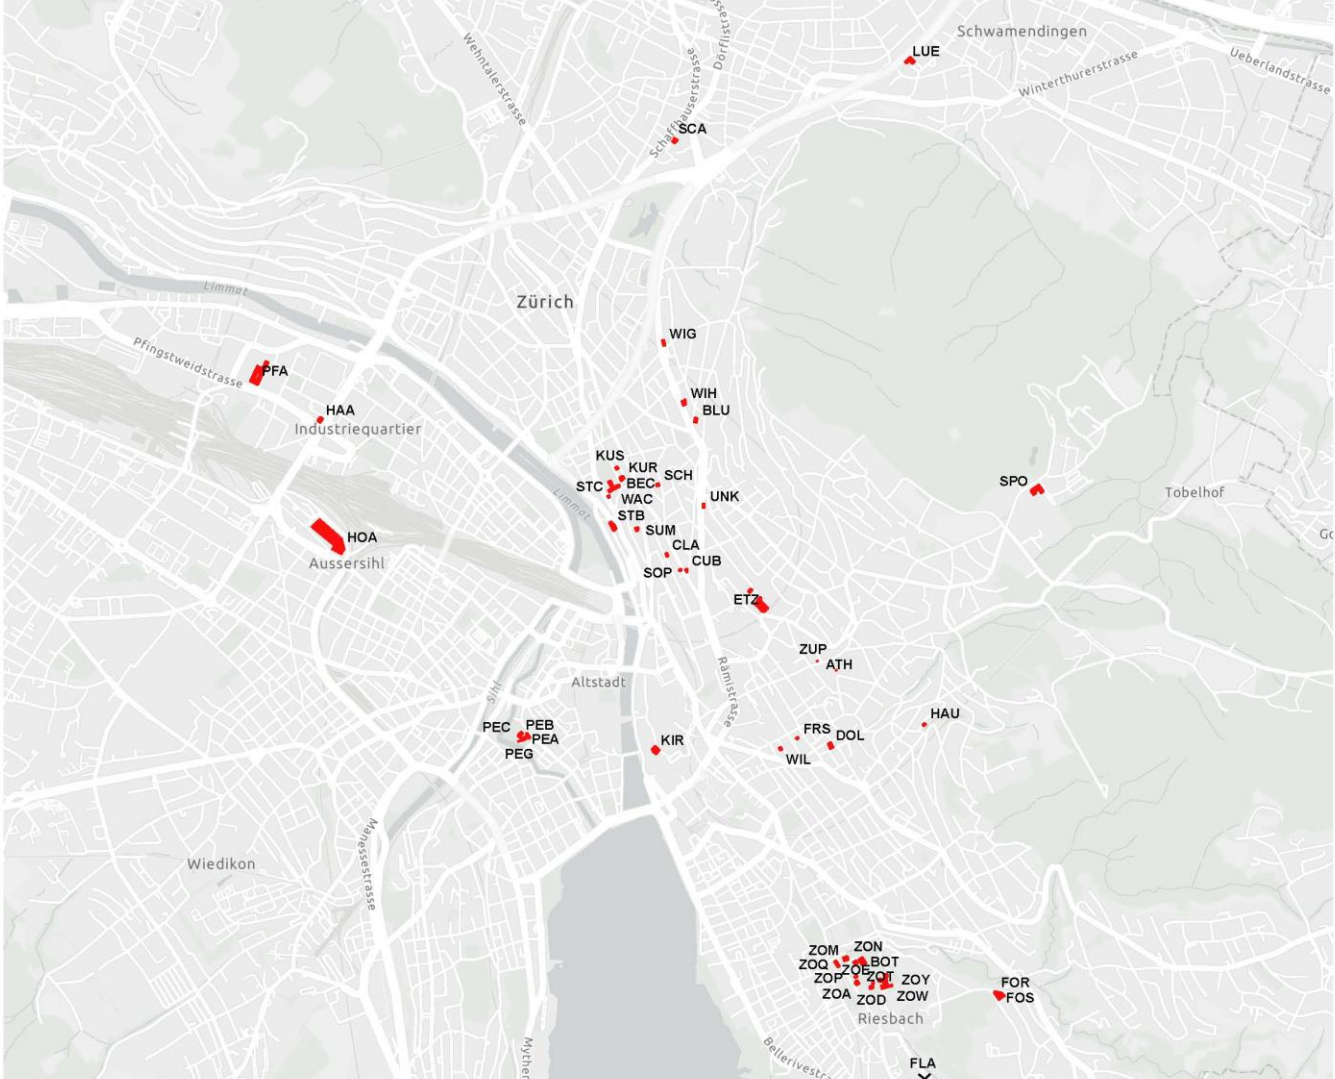

Portfoliostruktur und Zuteilung

- **Zentrum**
- Campus Irchel
- Erweiterungsportfolio

Zuständig für Teilportfolio Zentrum:

Portfoliomanagement
Angela Thomsen

Liegenschaftsmanagement
Cornel Rohner

Teilportfolio Zentrum
Portfoliomanagerin: Angela Thomsen

Portfoliostruktur und Zuteilung

- Zentrum
- Campus Irchel
- **Erweiterungsportfolio**

Zuständig für Erweiterungsportfolio:

Portfoliomanagement
Jorge Vieitez

Liegenschaftenmanagement
Stefania Russo

Teilportfolio Erweiterungsportfolio